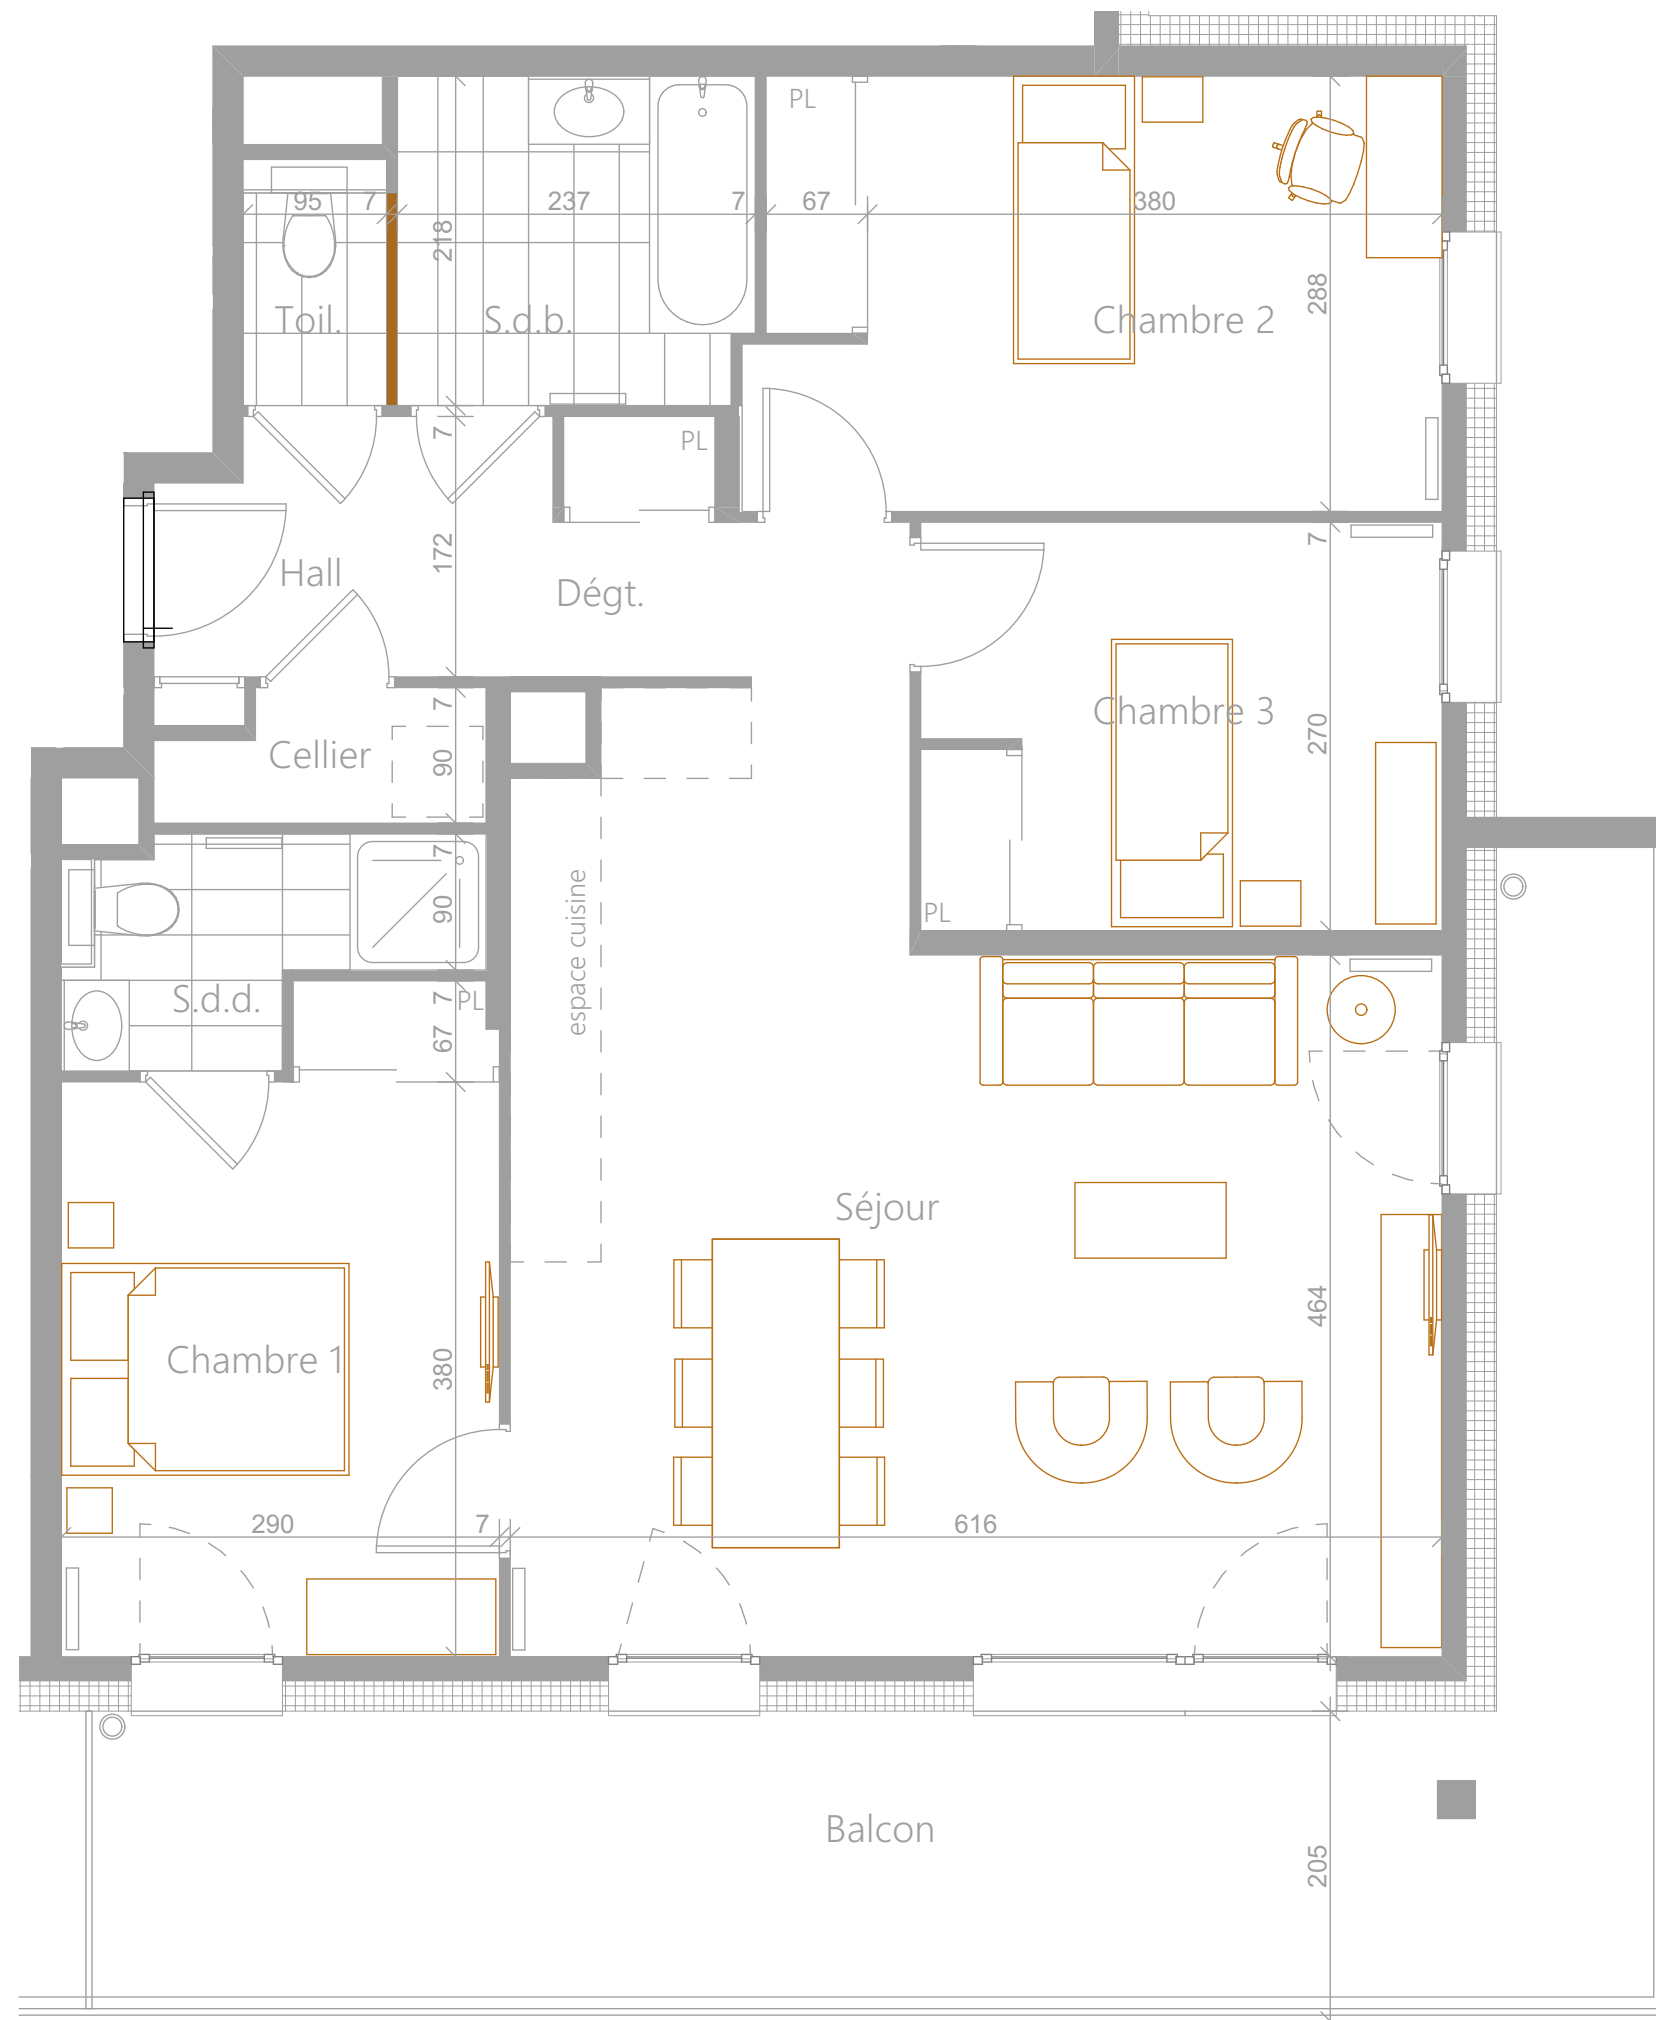

Jardin Cardinal

ANNECY

Plan type

Appartement 4 pièces

Surface habitable: **86,35m²**
Surface balcon: **28,20 m²**

Plan prévisionnel au contrat de réservation. Le réservant peut être amené pour des raisons techniques à apporter certaines modifications de l'agencement de l'appartement (hors façades et fenêtres). Le service technique du réservant informera de la faisabilité et des coûts supplémentaires que ces modifications entraîneraient dès signature de l'acte authentique. Le mobilier sur ce plan a uniquement valeur d'illustration.