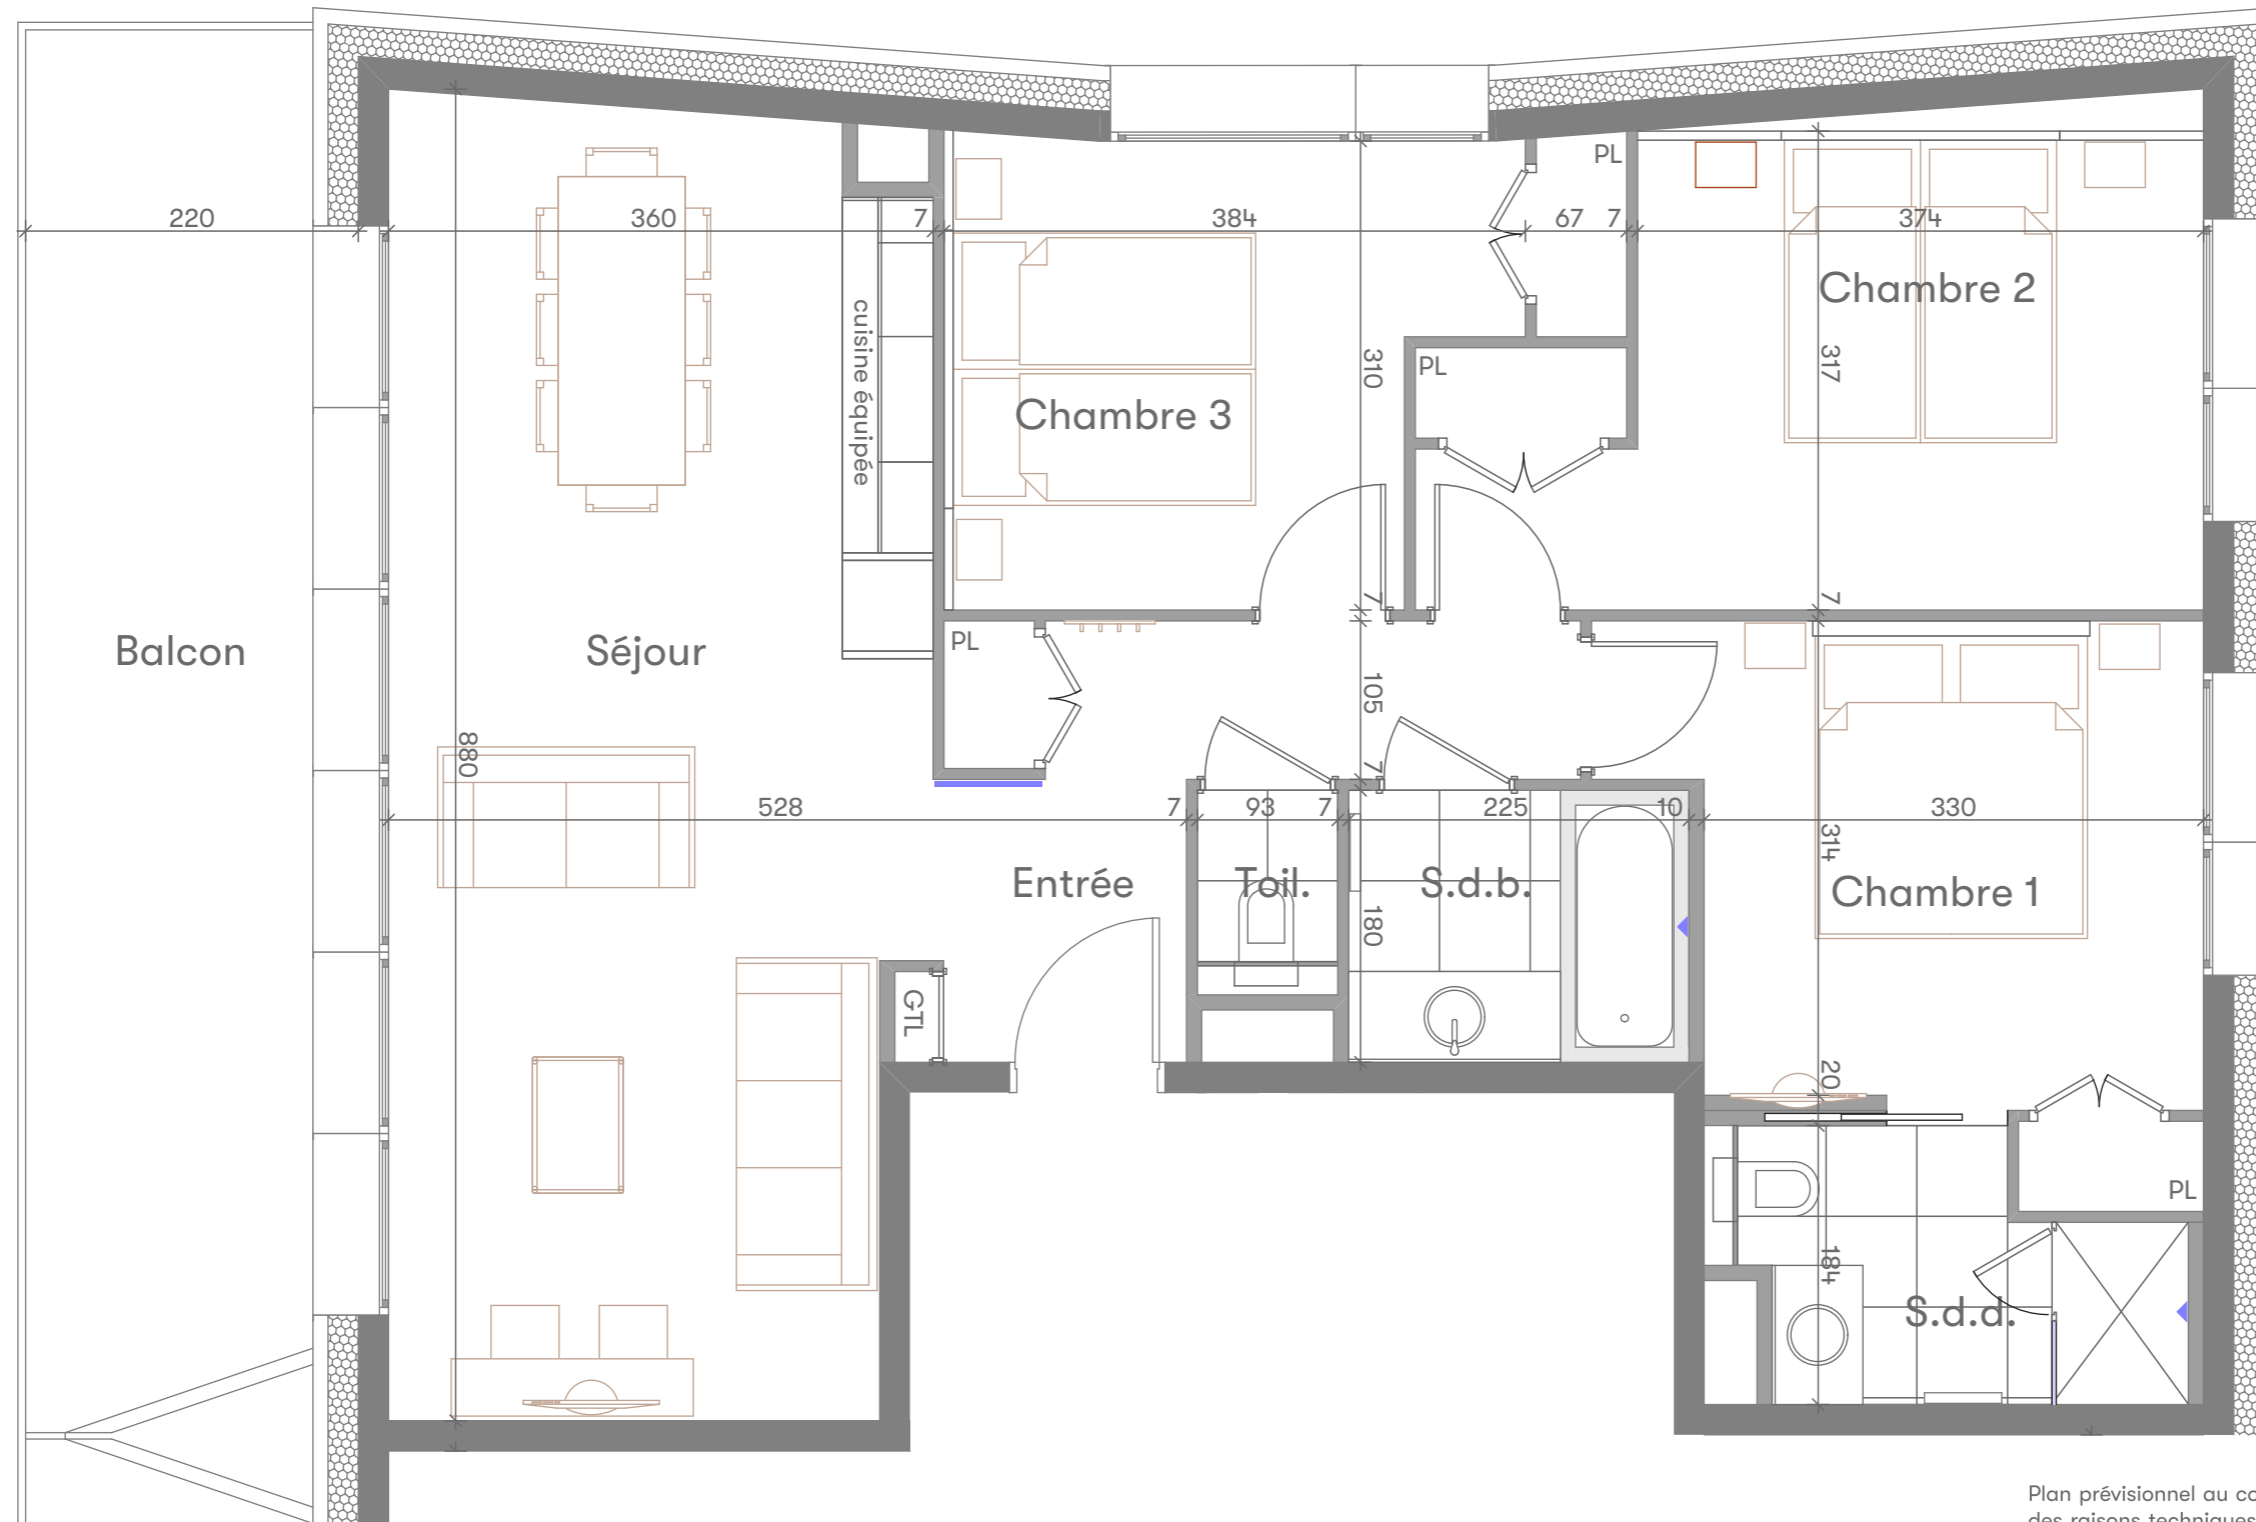

Résidence Alhena

FLAINE

Plan type
Appartement 4 pièces

Surface habitable : 84,60 m²

Surface balcon : 17,10 m²

Echelle 1/50

Plan prévisionnel au contrat de réservation. Le réservant peut être amené pour des raisons techniques à apporter certaines modifications de l'agencement de l'appartement (hors façades et fenêtres). Le service technique du réservant informera de la faisabilité et des coûts supplémentaires que ces modifications entraîneraient dès signature de l'acte authentique. Le mobilier sur ce plan a uniquement valeur d'illustration.