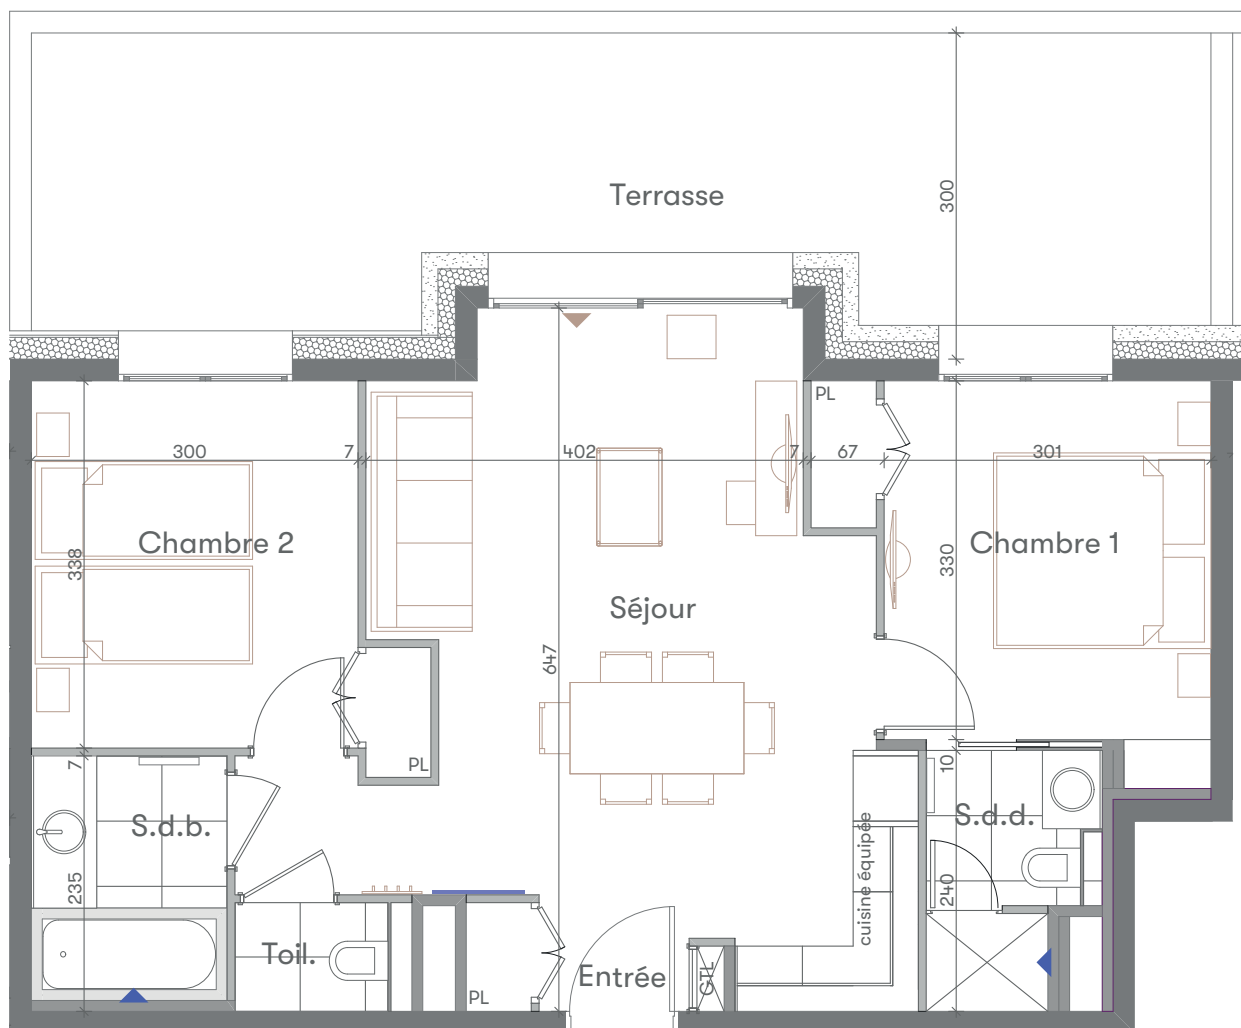

Hameau de l'Ours

MANIGOD

Chalet A - Niveau +1

Appartement 3 pièces

Surface habitable: 59,30 m²
Surface terrasse: 26,60 m²

Echelle : 1/50
Le 14 octobre 2020.

Plan prévisionnel au contrat de réservation. Le réservant peut être amené pour des raisons techniques à apporter certaines modifications de l'agencement de l'appartement (hors façades et fenêtres). Le service technique du réservant informera de la faisabilité et des coûts supplémentaires que ces modifications entraîneraient dès signature de l'acte authentique. Le mobilier sur ce plan a uniquement valeur d'illustration.