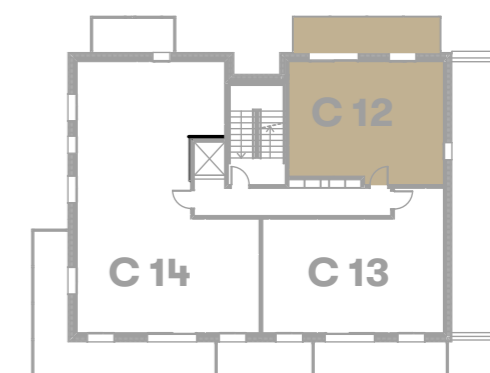

Les Fermes d'Eugénie

STE FOY EN TARENTEISE

Résidence C - Niveau +6 - N°12

Appartement 3 pièces

Surface habitable:
Surface balcon:

49,30 m²
13,80 m²

Le 08 avril 2020.
Le 25 février 2019.
Echelle 1/50
Le 20 novembre 2018.