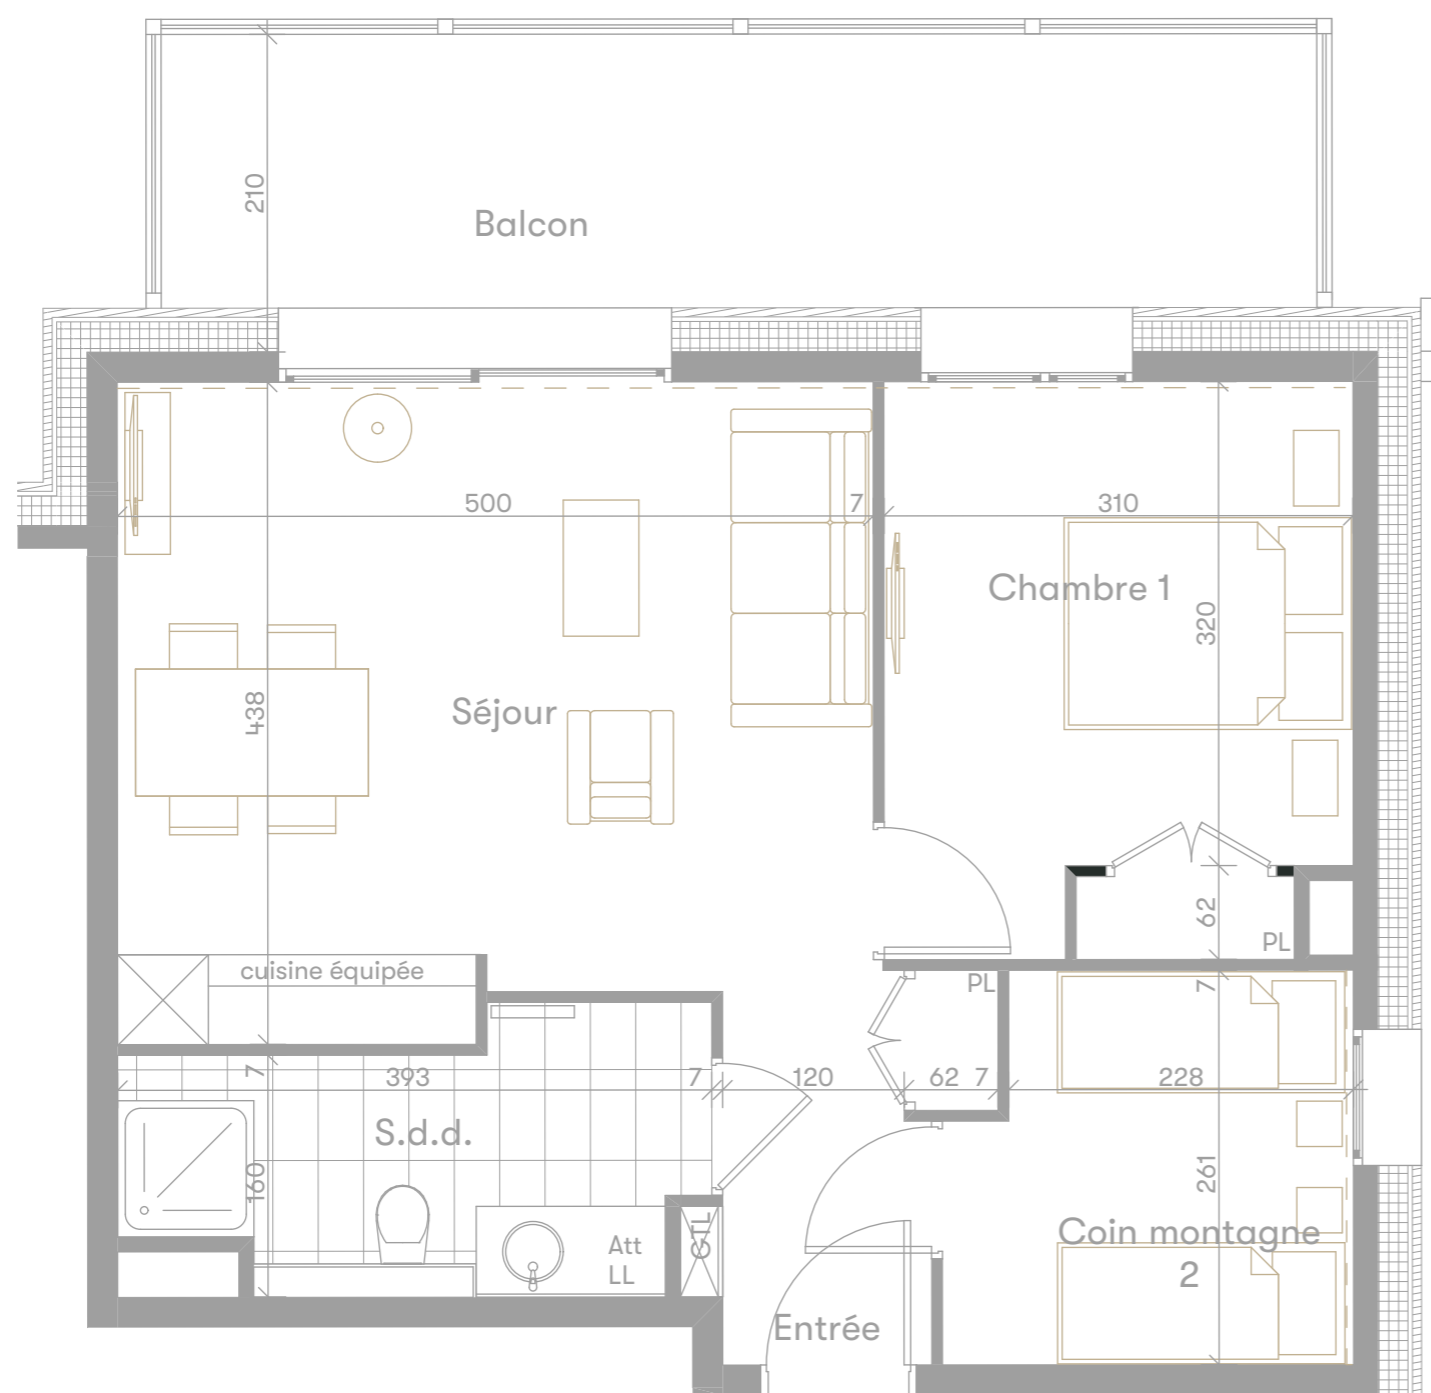

Les Fermes d'Eugénie

STE FOY EN TARENTEISE

Résidence C - Niveau +6 - N°12

Appartement 3 pièces

Surface habitable:
Surface balcon:

49,30 m²
13,80 m²

Le 08 avril 2020.
Le 25 février 2019.
Echelle 1/50
Le 20 novembre 2018.