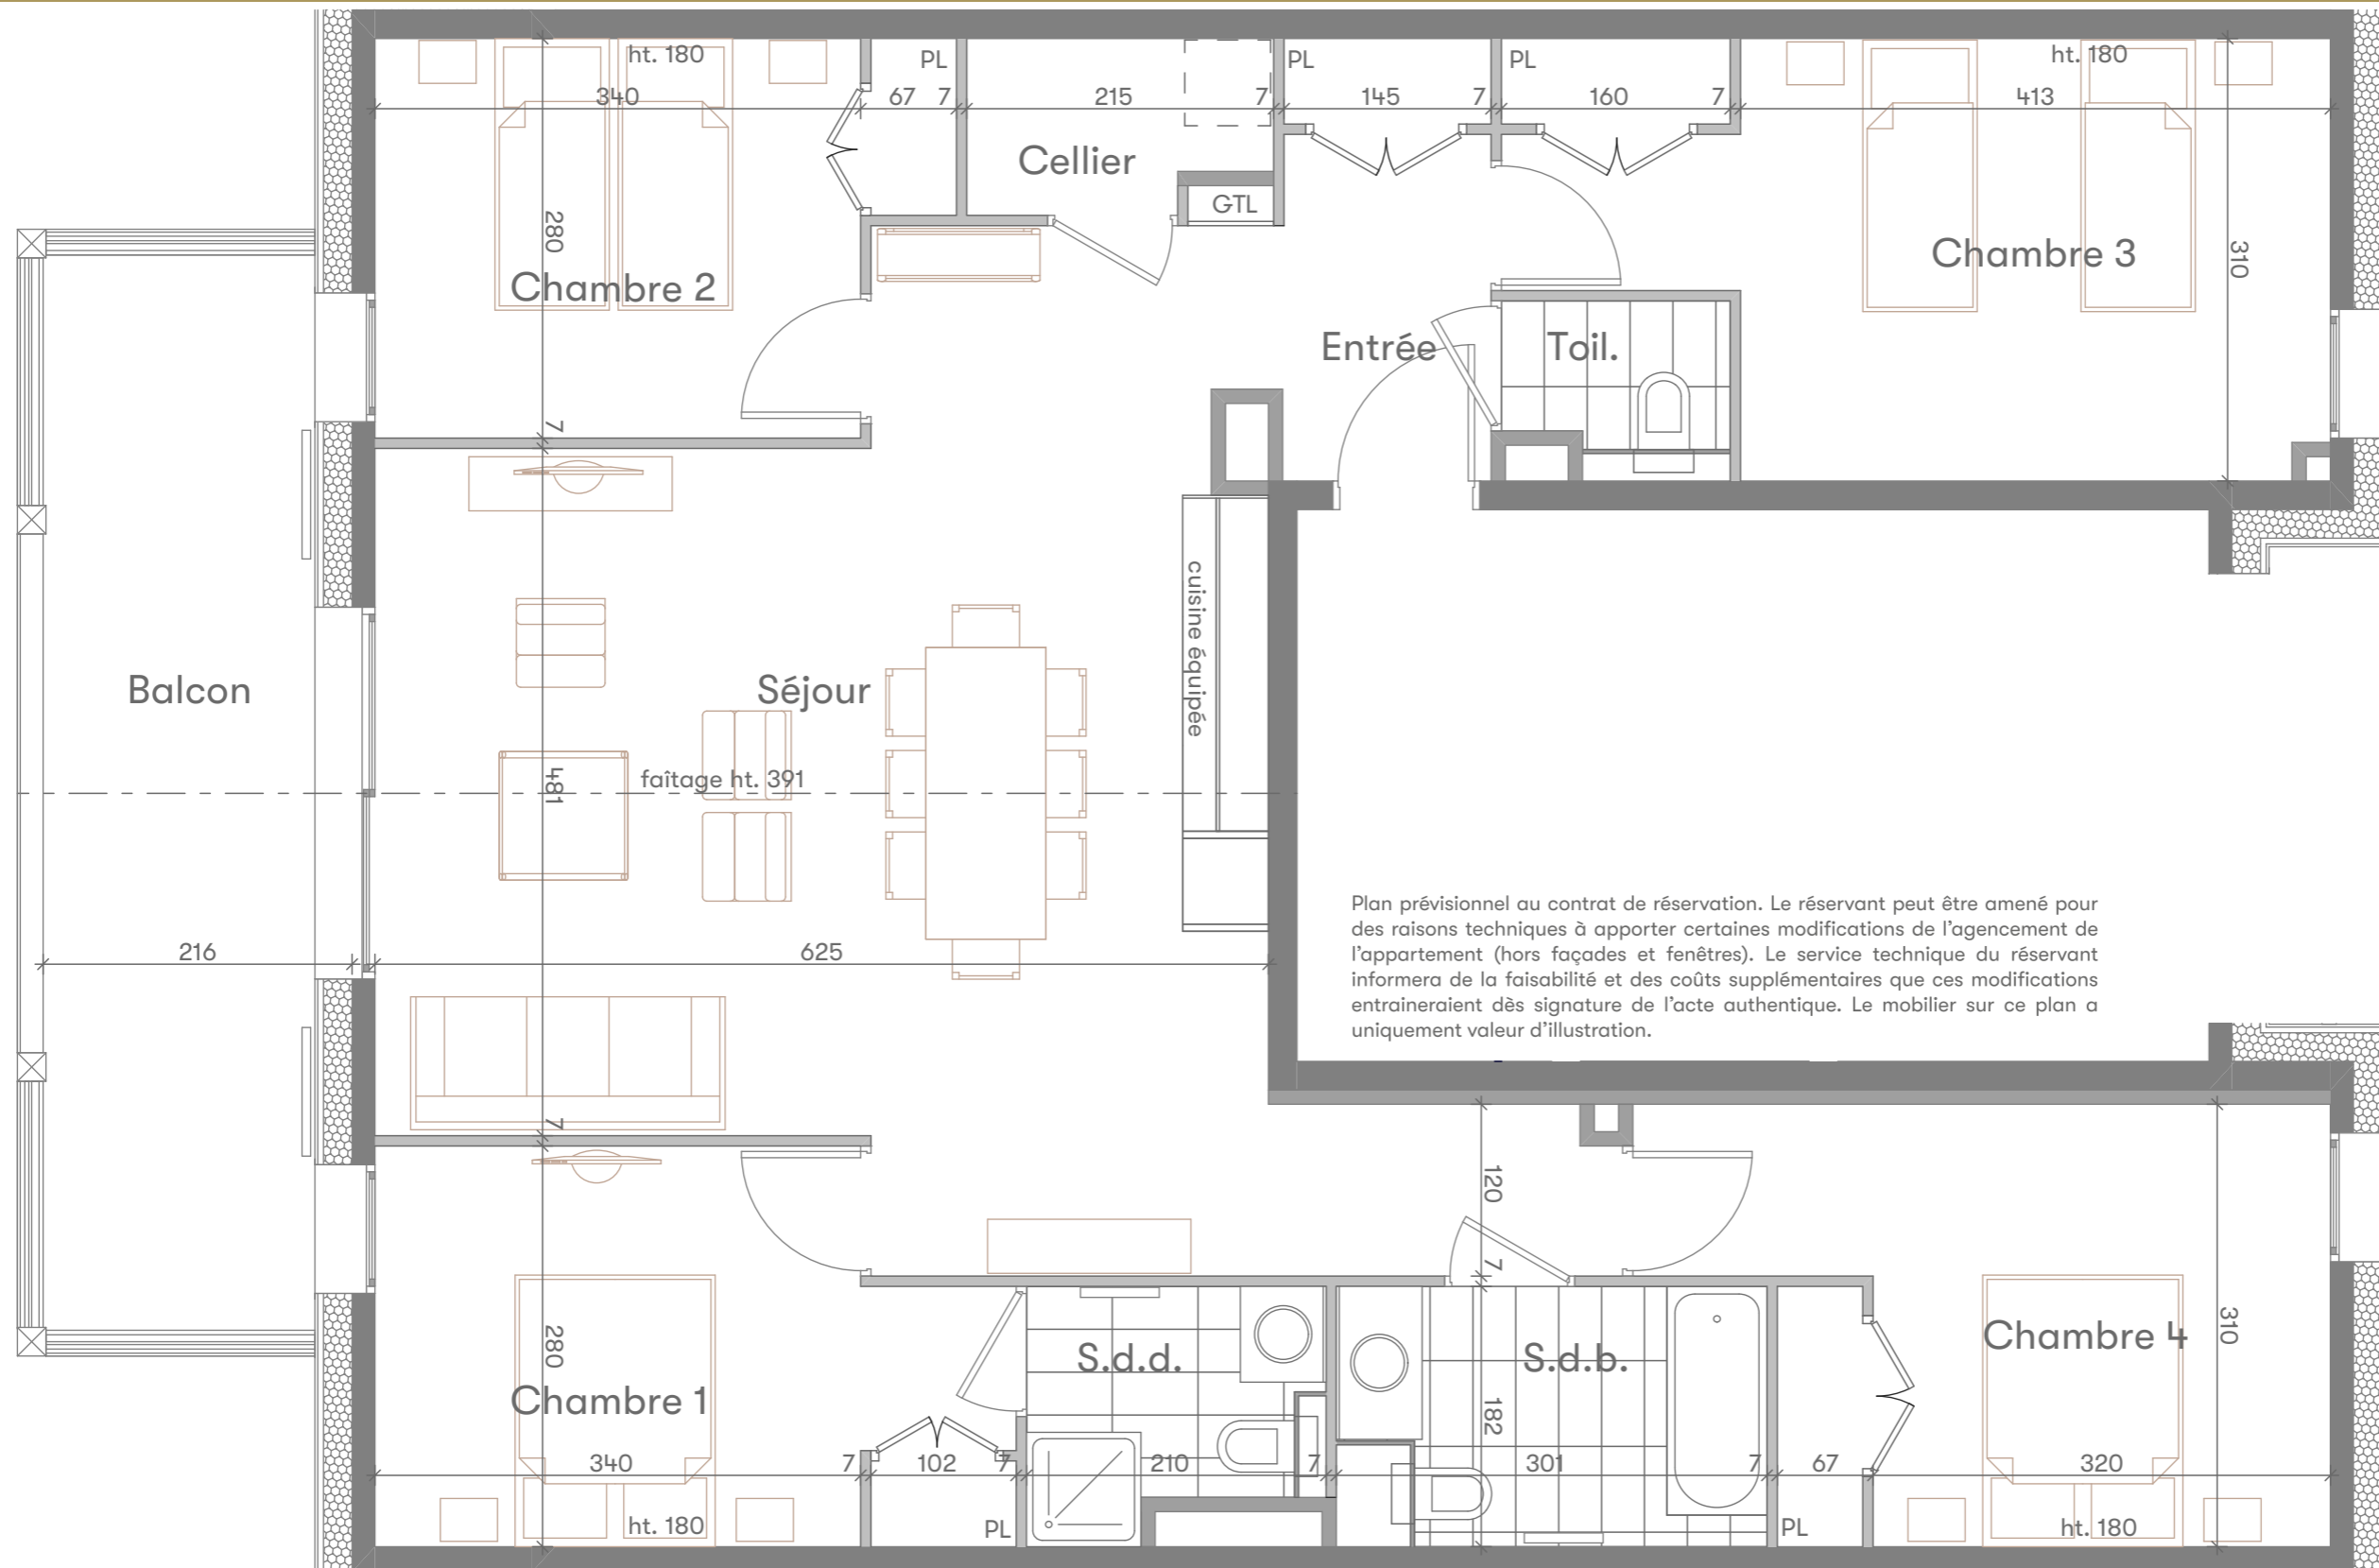

Les Chalets de Bérénice

SAMOENS

Plan type
Appartement 5 pièces

Surface habitable : 106,40 m²
Surface balcon : 14,30 m²

Les Chalets de Bérénice

SAMOENS

Plan type
Coupe de principe