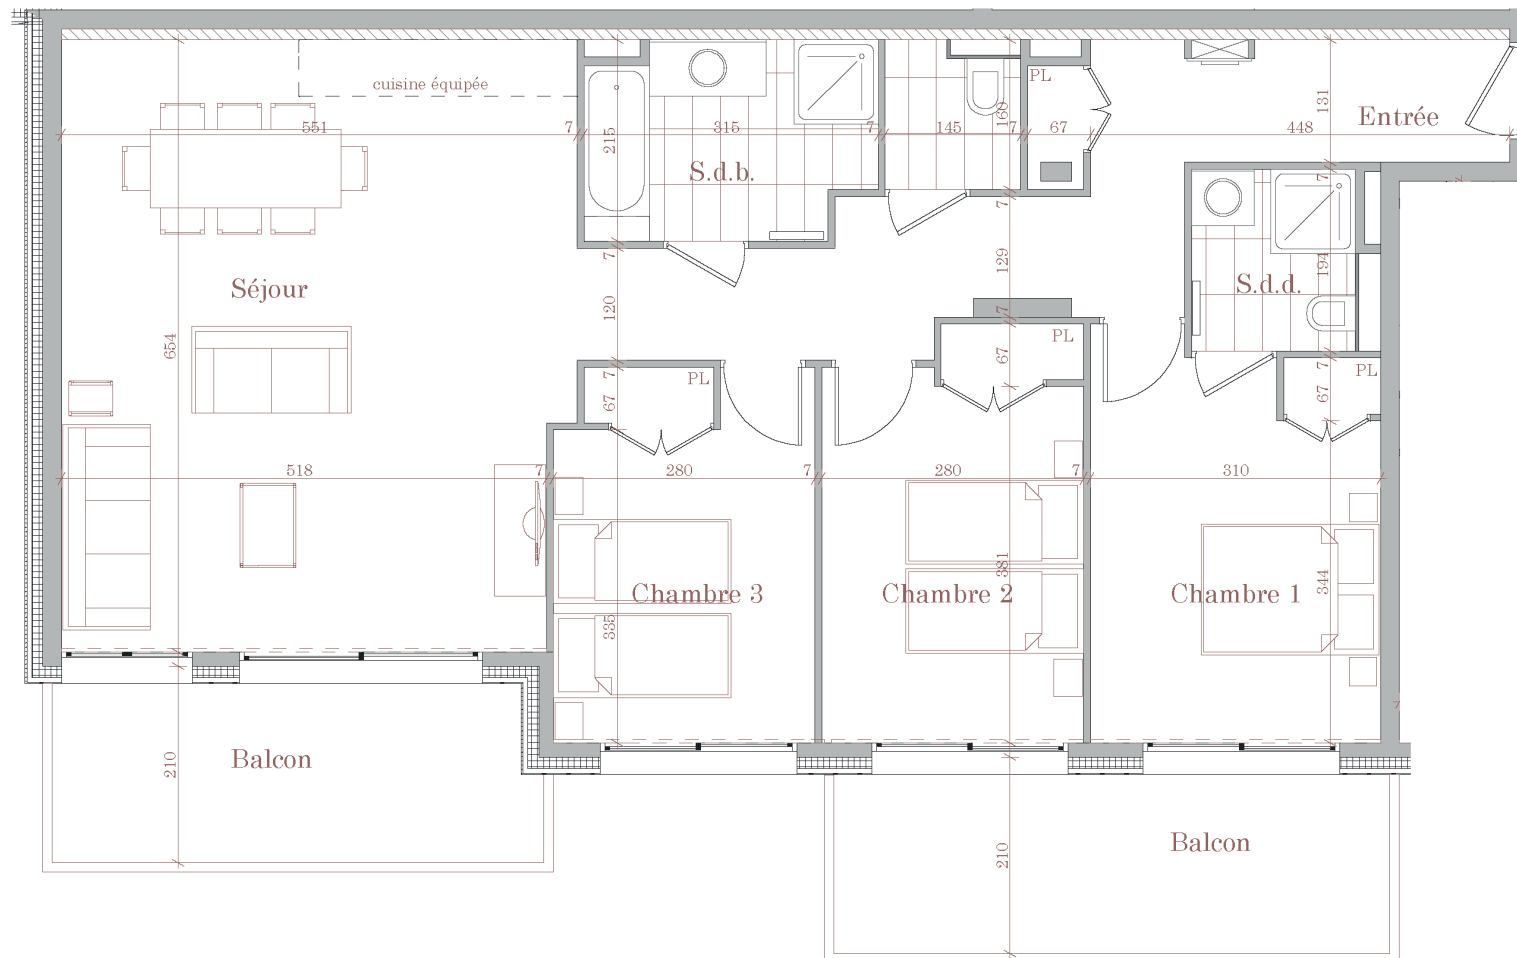

Le Lodge des Neiges TIGNES

Plan type
Appartement 4 pièces

Surface habitable: 98,30 m²
Surface balcon: 21,10 m²

Le réservant peut être amené pour des raisons techniques à apporter certaines modifications de l'agencement de l'appartement (hors façades et fenêtres). Le service technique du réservant informera de la faisabilité et des coûts supplémentaires que ces modifications entraîneront dès signature de l'acte authentique. Le mobilier sur ce plan a uniquement valeur d'illustration.