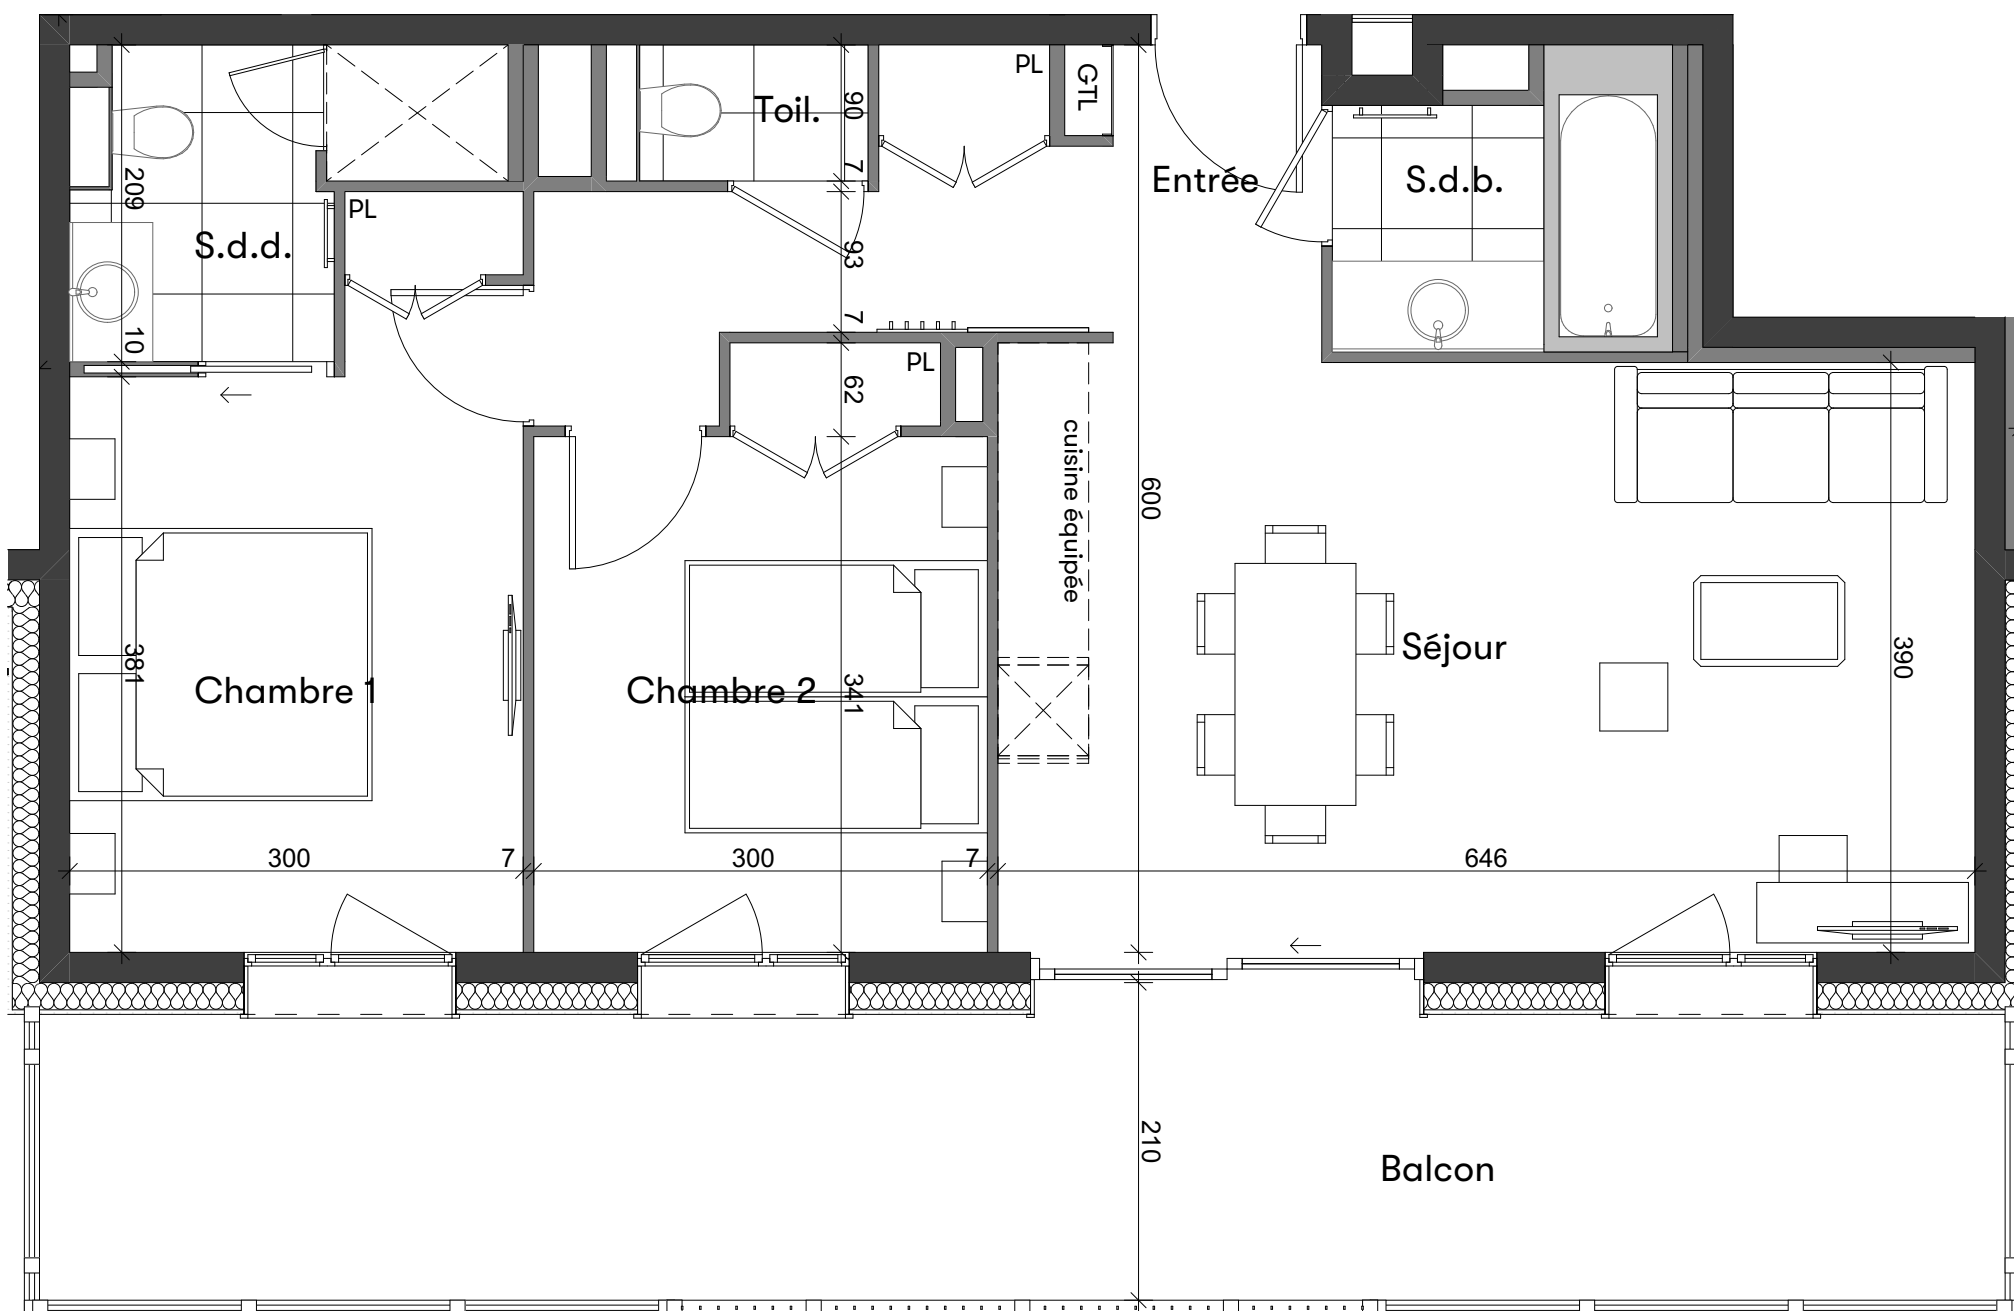

Résidence Akoya

VALMOREL

Résidence A - Niveau +1

Appartement 3 pièces

Surface habitable:
Surface balcon:

67,20 m²
24,50 m²

Echelle : 1/50

Plan prévisionnel au contrat de réservation. Le réservant peut être amené pour des raisons techniques à apporter certaines modifications de l'agencement de l'appartement (hors façades et fenêtres). Le service technique du réservant informera de la faisabilité et des coûts supplémentaires que ces modifications entraîneraient dès signature de l'acte authentique. Le mobilier sur ce plan a uniquement valeur d'illustration.