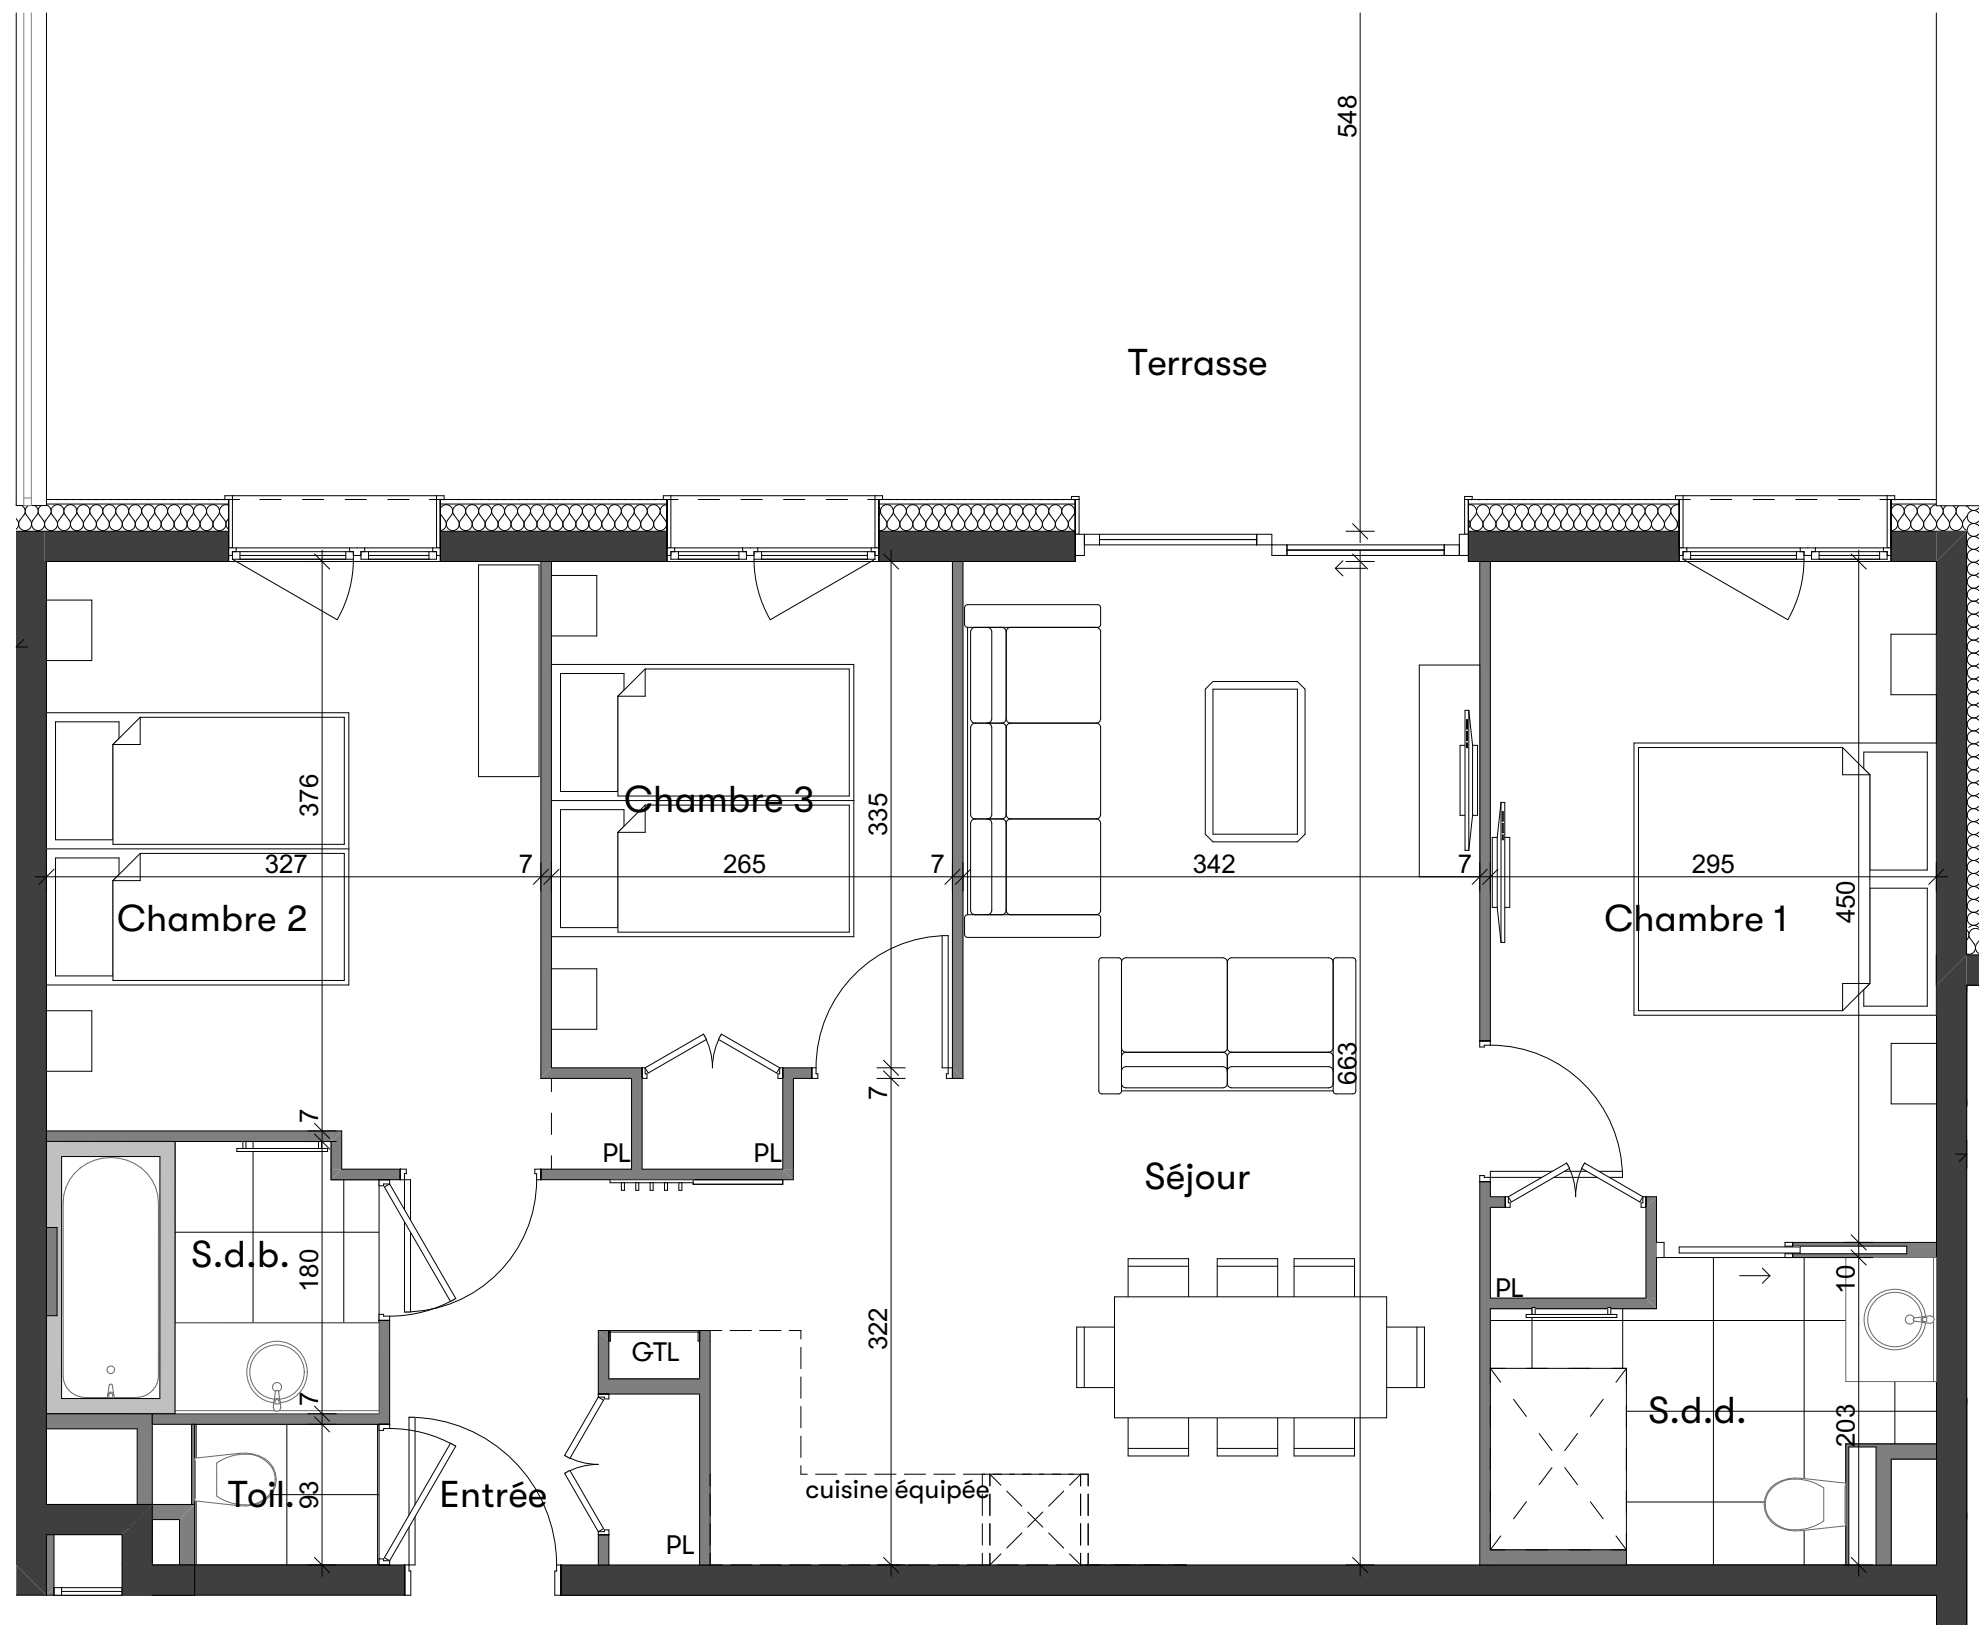

Résidence Akoya

VALMOREL

Résidence B - Niveau +2

Appartement 4 pièces

Surface habitable:
Surface terrasse:

78,00 m²
65,90 m²

Echelle : 1/50

Plan prévisionnel au contrat de réservation. Le réservant peut être amené pour des raisons techniques à apporter certaines modifications de l'agencement de l'appartement (hors façades et fenêtres). Le service technique du réservant informera de la faisabilité et des coûts supplémentaires que ces modifications entraîneraient dès signature de l'acte authentique. Le mobilier sur ce plan a uniquement valeur d'illustration.