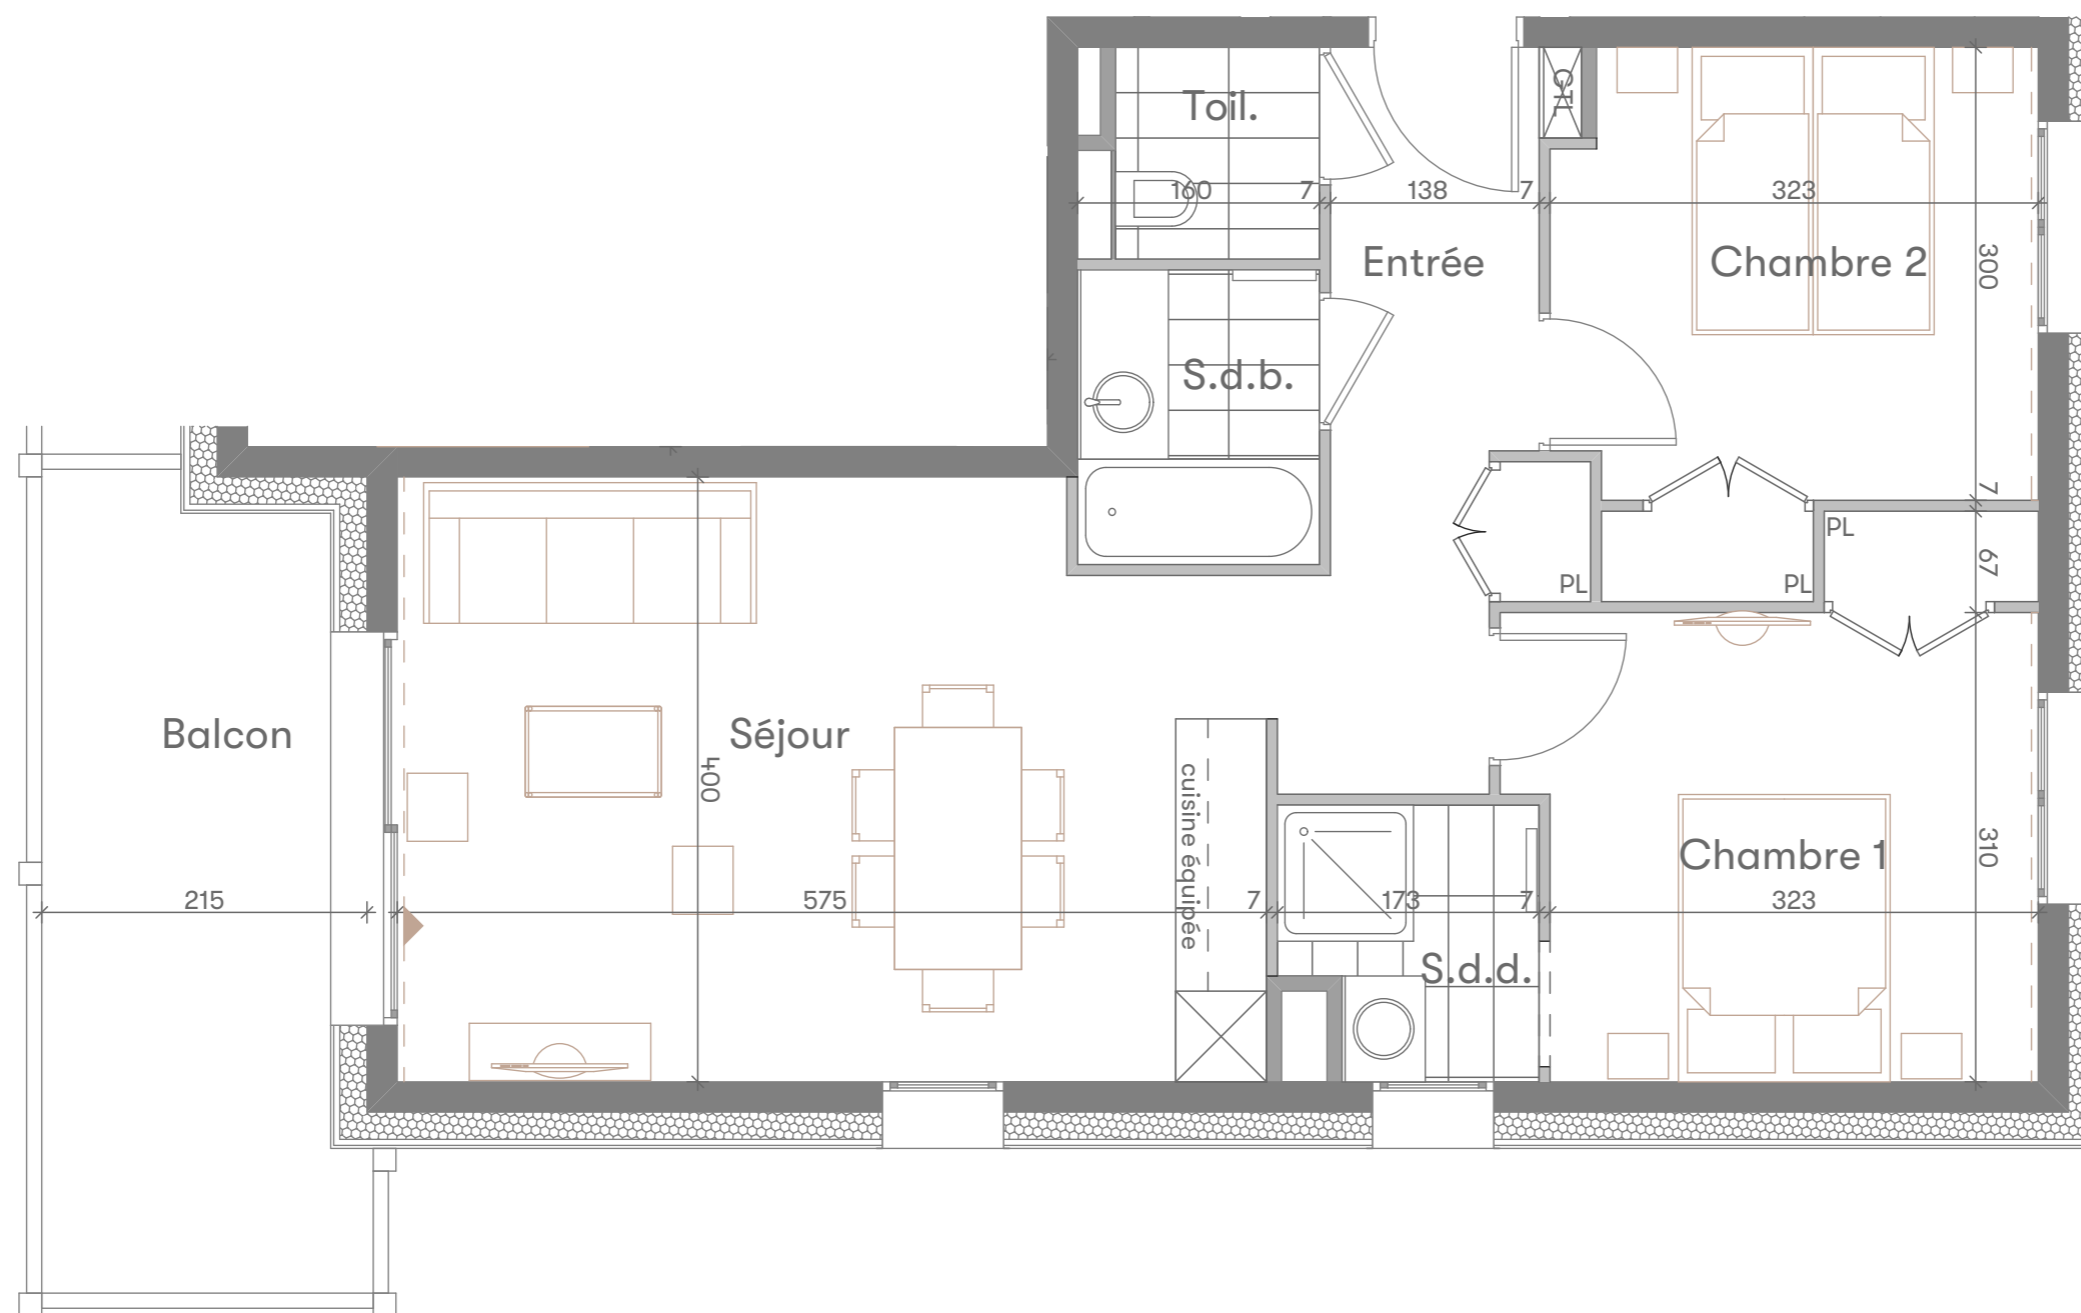

# Chalets Akasha

LES SAISIES

Chalet A - Niveau +2 - N°7

Appartement 3 pièces

Surface habitable: 57,90 m<sup>2</sup>  
Surface balcon: 10,40 m<sup>2</sup>

Echelle 1/50  
Le 14 octobre 2020.

Plan prévisionnel au contrat de réservation. Le réservant peut être amené pour des raisons techniques à apporter certaines modifications de l'agencement de l'appartement (hors façades et fenêtres). Le service technique du réservant informera de la faisabilité et des coûts supplémentaires que ces modifications entraîneraient dès signature de l'acte authentique. Le mobilier sur ce plan a uniquement valeur d'illustration.